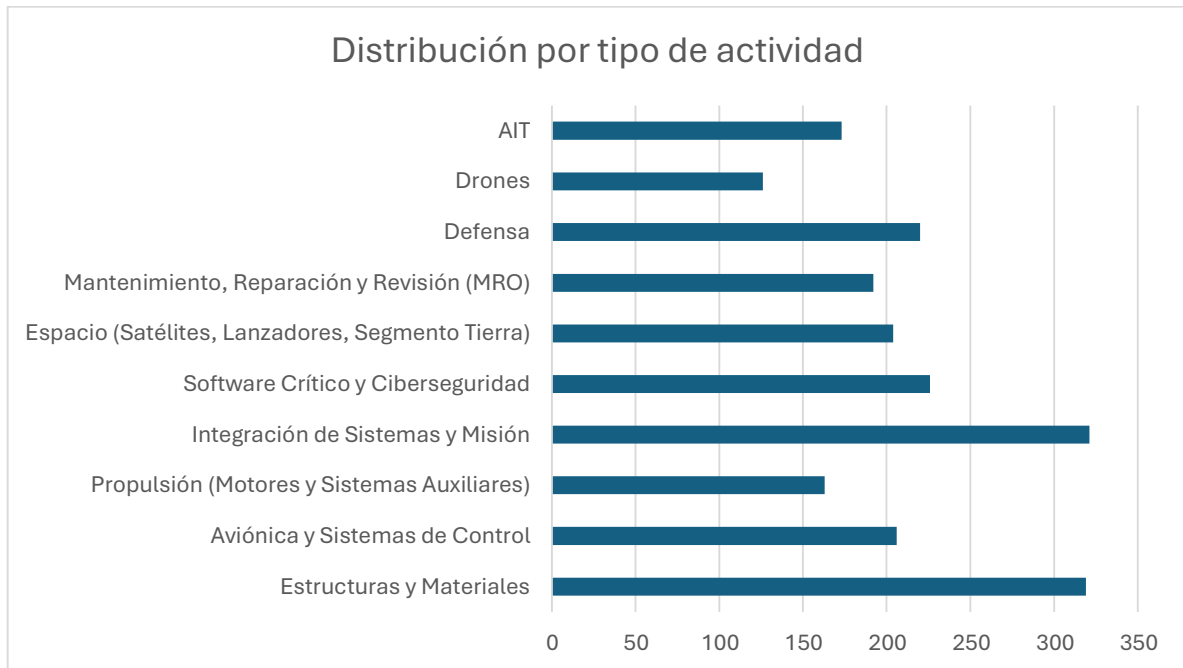

MAPA DE CAPACIDADES DEL SECTOR AEROESPACIAL ESPAÑOL

Las entidades suelen ser polivalentes, participando en un promedio de **3,3 áreas de actividad** simultáneamente. Las áreas con mayor presencia de entidades son:

- **Integración de Sistemas y Misión (321 entidades):** El área más concurrida, lo que indica una fuerte capacidad de diseño y ensamblaje de soluciones complejas.
- **Estructuras y Materiales (319 entidades):** Refleja la tradición industrial española en aeroestructuras.
- **Software Crítico y Ciberseguridad (226 entidades):** Muestra la creciente importancia de la digitalización y la seguridad en el sector.
- **Defensa (220 entidades):** Un mercado clave que tracciona gran parte de la innovación tecnológica del sector civil.
- **Espacio (204 entidades):** Un sector al alza con una representación muy sólida en el ecosistema

Distribución de entidades trabajando en un área específica en cada CCAA

La siguiente tabla muestra el número de entidades que trabaja en cada CCAA para cada una de las áreas tecnológicas.