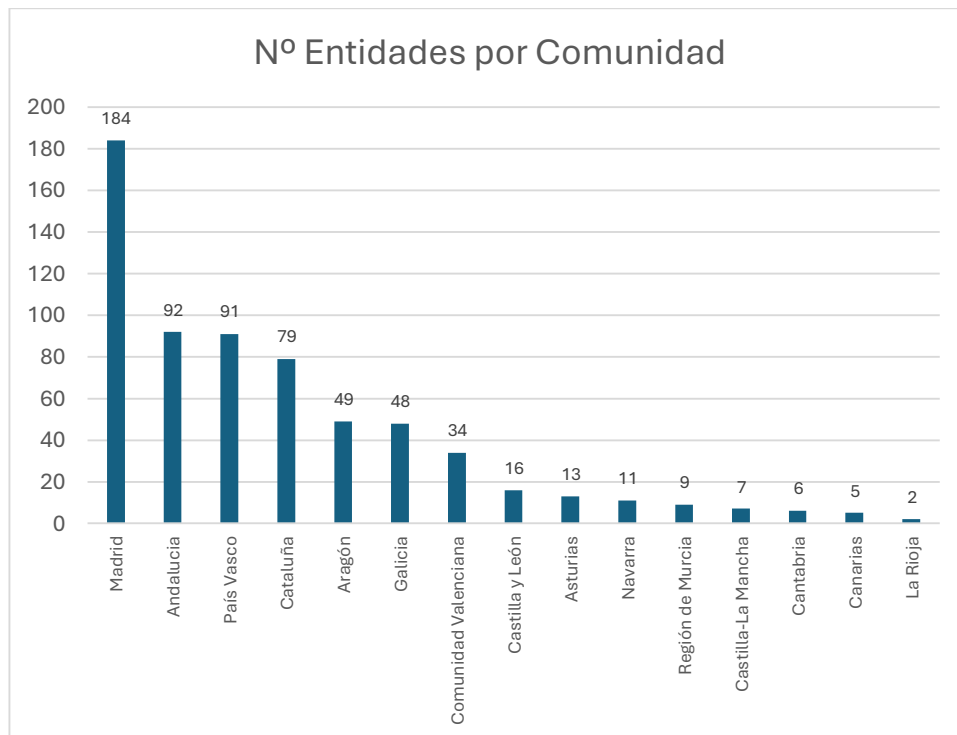

## MAPA DE CAPACIDADES DEL SECTOR AEROESPACIAL ESPAÑOL

integradores y un robusto ecosistema de pymes, start-ups, centros tecnológicos y universidades, así como entidades de apoyo a la innovación.

### Distribución geográfica

Se ha comentado que el sector se expandió desde un eje inicial hasta abarcar todo el territorio nacional.

La tabla siguiente muestra la distribución de entidades por comunidad autónoma.

Fig. 1 Número de entidades por CCAA

La distribución mantiene la implantación industrial en el eje País Vasco-Madrid-Andalucía, pero se puede apreciar un importante crecimiento en Cataluña, Aragón, Galicia y Comunidad Valenciana. En general se puede destacar las siguientes características: